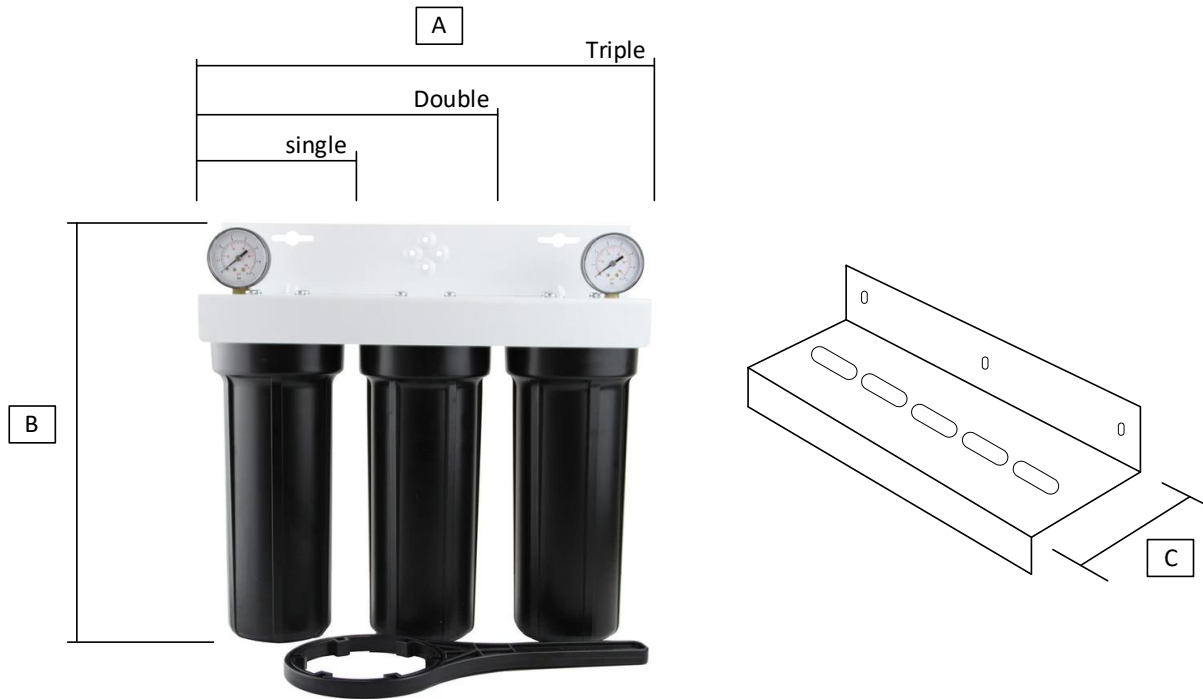

Filter Housing Dimensions

Dimensions (mm)				
	Housing	A	B	C
Single	10"	120	381	115
	20"	134	645	115
	10" BB	117	472	175
	20" BB	117	730	175
Double	10"	236	376	145
	20"	236	640	145
	10" BB	410	450	191
	20" BB	410	706	191
Triple	10"	360	376	145
	20"	440	632	165
	10" BB	613	450	195
	20" BB	613	706	195